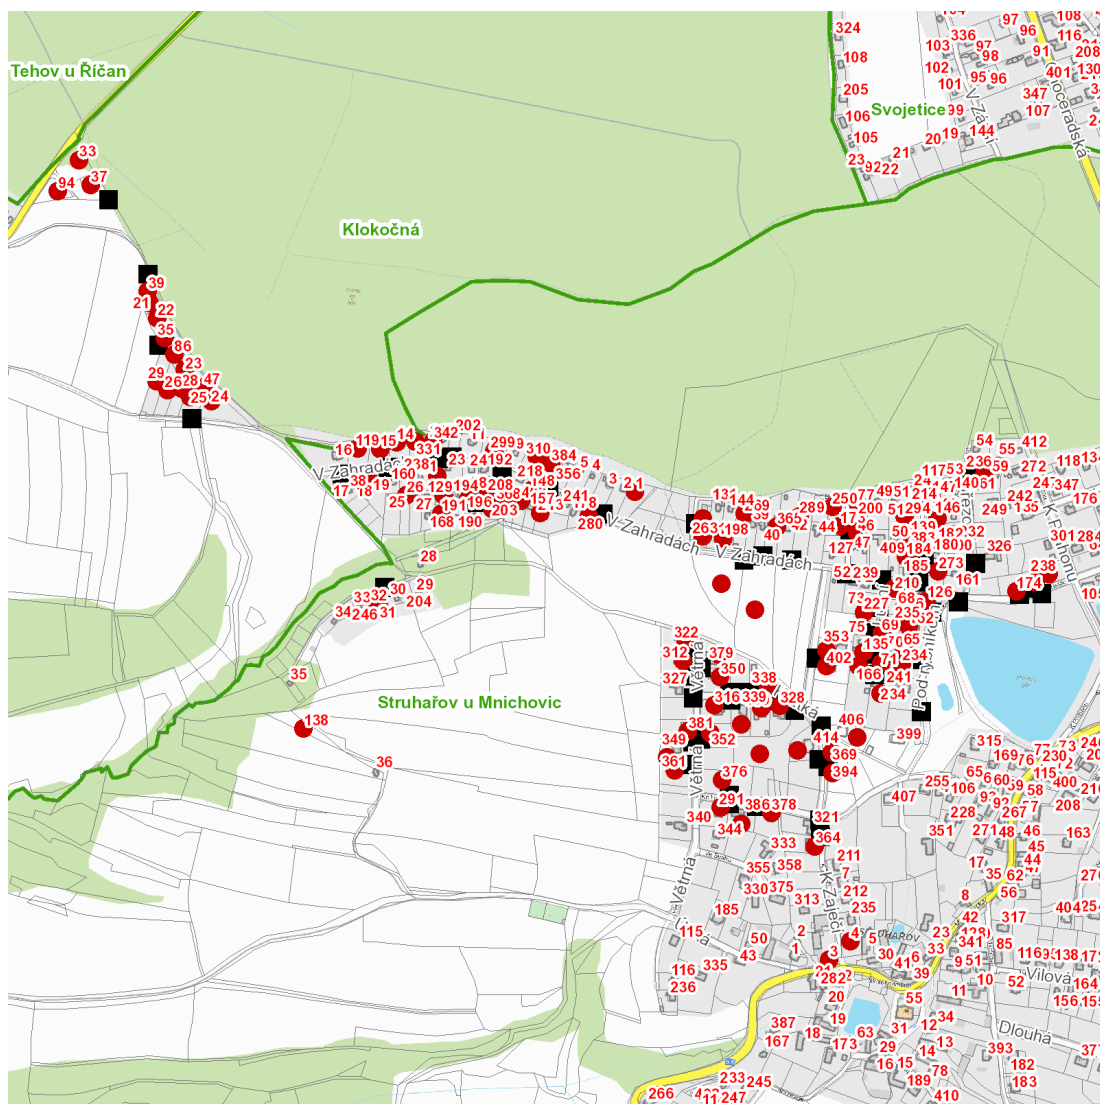

dne **25. 5. 2026** od **8:00** do **19:00** hodin

Plánovaná odstávka zahrnuje tyto lokality:**Klokočná (okres Praha-východ)**

č. p. 86, 94

č. ev. 21-26, 28, 29, 33, 35, 37, 39, 47

Struhařov (okres Praha-východ)

č. p. 72

č. ev. 26, 31, 138

Borová: č. p. 200, 250; č. ev. 46, 77, 173**Březová:** č. p. 232; č. ev. 61, 236**K Průhonu:** č. ev. 238**K Zaječí:** č. p. 3, 4, 364, 369, 394**Ke Hrázi:** č. p. 291, 376, 378**Krátká:** č. p. 316, 328, 338, 350, 390**Luční:** č. p. 210, 227, 234; č. ev. 69, 71, 135, 166**Nad Studánkou:** č. p. 368, 403; č. ev. 159, 191, 203, 208**Pod rybníkem:** č. ev. 65, 162, 234**Smrková:** č. p. 294, 383; č. ev. 147, 184**V Zahradách:** č. p. 126, 174, 213, 238, 263, 269, 273, 280, 289, 299, 310, 331, 342, 365, 384; č. ev. 1, 14, 15, 19, 119, 148, 198**Větrná:** č. p. 312, 322, 352, 361, 381kat. území **Struhařov u Mnichovic (kód 757080):** parcelní č. 76/14, 80/1, 89, 90/1, 94/9, 100/17, 102/1, 134/19, 134/25, 134/44, 134/49, 134/64, 134/67, 134/84, 134/85, 134/94, 134/107, 404

dne 25. 5. 2026 od 8:00 do 19:00 hodin**Orientační mapový podklad odstávkou dotčených lokalit****VYSVĚTLIVKY**

- – adresy dotčené odstávkou elektřiny
- – místa připojení k elektrické síti dotčená odstávkou

INFORMACE ZASLÁNA

IDDS: payb75h (OBEC KLOKOČNÁ)

IDDS: jdkaum9 (Obec Struhařov)