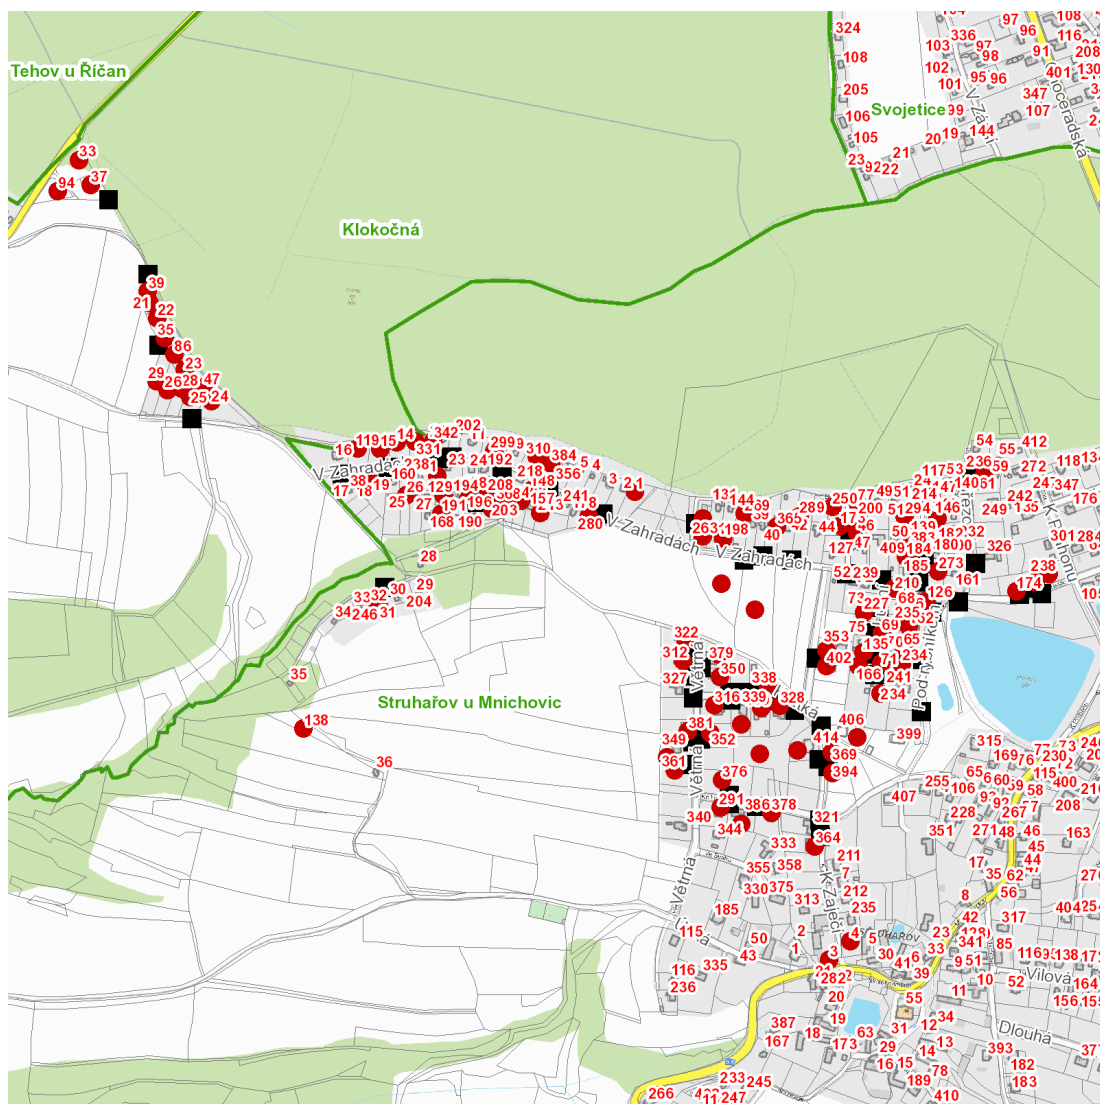

dne **18. 5. 2026** od **8:00** do **16:00** hodin

---

**Plánovaná odstávka zahrnuje tyto lokality:****Klokočná (okres Praha-východ)**

č. p. 86, 94

č. ev. 21-26, 28, 29, 33, 35, 37, 39, 47

**Struhařov (okres Praha-východ)**

č. p. 72

č. ev. 26, 31, 138

**Borová:** č. p. 200, 250; č. ev. 46, 77, 173**Březová:** č. p. 232; č. ev. 61, 236**K Průhonu:** č. ev. 238**K Zaječí:** č. p. 3, 4, 364, 369, 394**Ke Hrázi:** č. p. 291, 376, 378**Krátká:** č. p. 316, 328, 338, 350, 390**Luční:** č. p. 210, 227, 234; č. ev. 69, 71, 135, 166**Nad Studánkou:** č. p. 368, 403; č. ev. 159, 191, 203, 208**Pod rybníkem:** č. ev. 65, 162, 234**Smrková:** č. p. 294, 383; č. ev. 147, 184**V Zahradách:** č. p. 126, 174, 213, 238, 263, 269, 273, 280, 289, 299, 310, 331, 342, 365, 384; č. ev. 1, 14, 15, 19, 119, 148, 198**Větrná:** č. p. 312, 322, 352, 361, 381kat. území **Struhařov u Mnichovic** (kód **757080**): **parcelní č.** 76/14, 80/1, 89, 90/1, 94/9, 100/17, 102/1, 134/19, 134/25, 134/44, 134/49, 134/64, 134/67, 134/84, 134/85, 134/94, 134/107, 404

---

**dne 18. 5. 2026 od 8:00 do 16:00 hodin****Orientační mapový podklad odstávkou dotčených lokalit****VYSVĚTLIVKY**

- – adresy dotčené odstávkou elektřiny
- – místa připojení k elektrické síti dotčená odstávkou

**INFORMACE ZASLÁNA**

IDDS: payb75h (OBEC KLOKOČNÁ)

IDDS: jdkaum9 (Obec Struhařov)