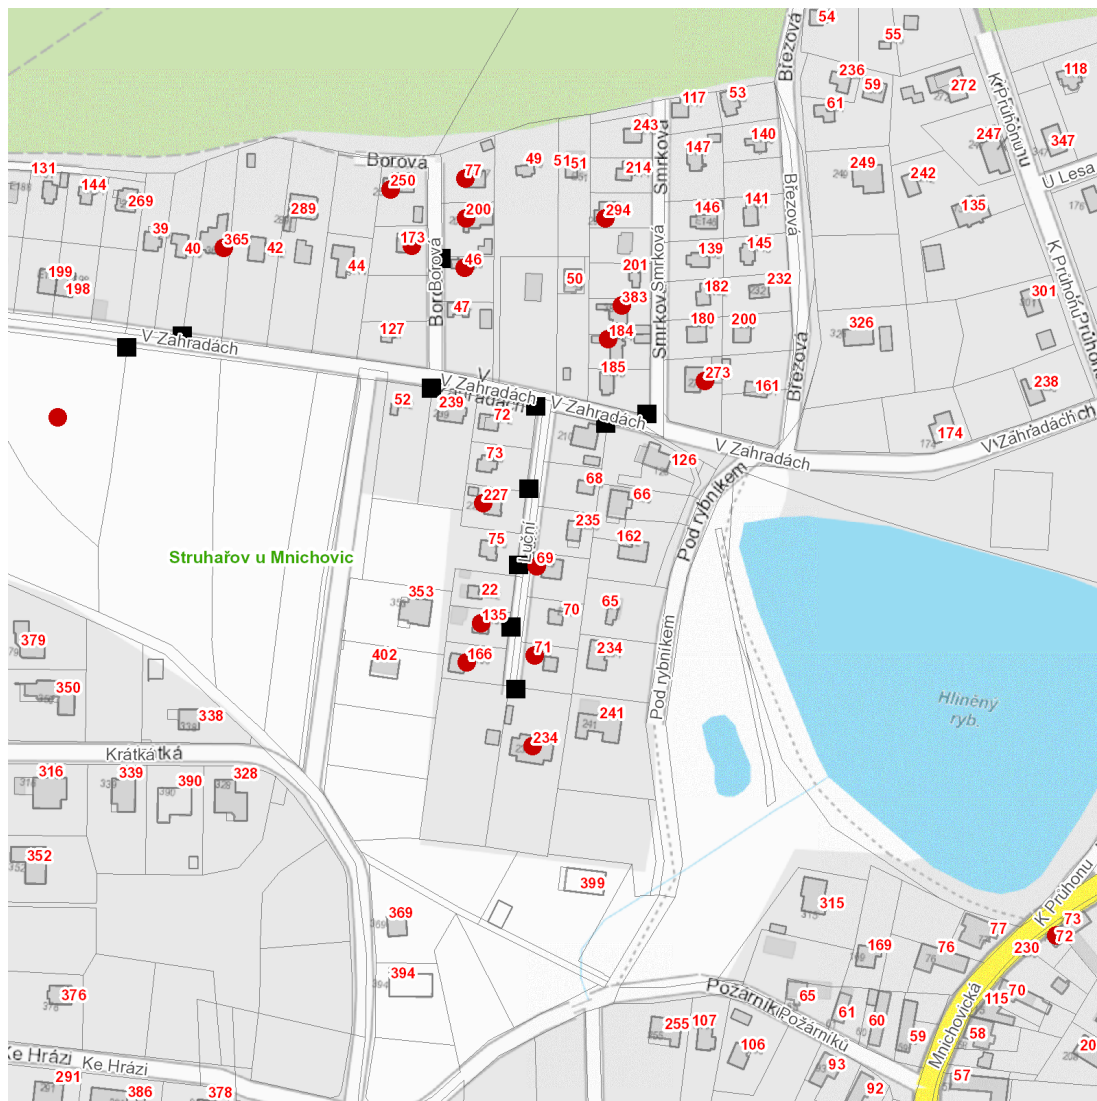

dne **14. 6. 2024** od **8:30** do **12:30** hodin

Plánovaná odstávka zahrnuje tyto lokality:**Struhařov (okres Praha-východ)**

č. p. 72

Borová: č. p. 200, 250; č. ev. 46, 77, 173**Luční:** č. p. 227, 234; č. ev. 69, 71, 135, 166**Smrková:** č. p. 294, 383; č. ev. 184**V Zahradách:** č. p. 210, 273, 365kat. území **Struhařov u Mnichovic** (kód 757080): parcelní č. 90/1**UPOZORNĚNÍ**

dne 14. 6. 2024 od 8:30 do 12:30 hodin**Orientační mapový podklad odstávkou dotčených lokalit****VYSVĚTLIVKY**

- – adresy dotčené odstávkou elektřiny
- – místa připojení k elektrické síti dotčená odstávkou

INFORMACE ZASLÁNA

IDDS: jdkaum9 (Obec Struhařov)