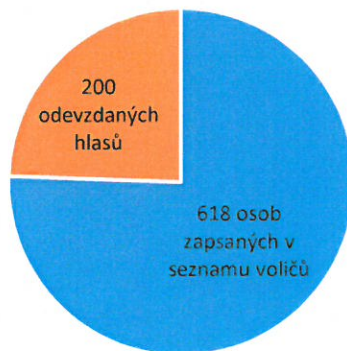

## Volby do Krajského zastupitelstva 2016

Strany	Počet hlasů
Volte Pravý Blok	0
Občanská demokratická strana	21
Občané 2011	0
Česká strana sociálně demokratická	26
Koruna Česká	0
Romská demokratická strana	0
ANO 2011	33
TOP 09	20
Starostové a nezávislí	64
Komunistická strana Čech a Moravy	7
Národní demokracie	1
Úsvit s Blokem proti islamizaci	1
Svobodní a soukromníci	3
NE ILEGÁLNÍ IMIGRACI - PENÍZE ...	5
Koalice SPR-RSČ M. Sládka ...	0
SPOLU PRO KRAJ KDU-ČSL	2
DSSS - Imigranty a islám v ČR nechceme	1
Koalice Svoboda a přímá demokracie	7
SDR PRO REP. - REPUBLIKÁNSKÁ STR. ČECH	0
Česká pirátská strana	6

	POČET OSOB	POČET PLATNÝCH HLASŮ
	618	200
<b>CELKOVÁ VOLEBNÍ ÚČAST V %</b>	<b>32,4</b>	

618

200

Účast na volbách do zastupitelstev krajů v %